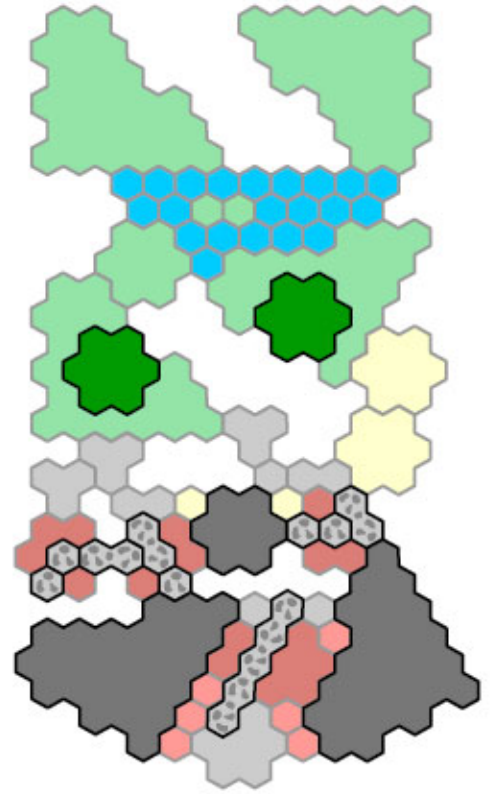

SCENARIOS EXCLUSIFS ONLINE

DL1 : Dans la Lave

DECOMPTE DES ROUNDS

JEU EXPERT ou DÉCOUVERTE : Dans la Lave.
Sets Requis : 1 Master Set + 1ext. La Route vers la Forêt Oubliée + 1 ext. Les Territoires dévastés de Volcarren (2 joueurs)

Placez le Glyphe de Brandar, coté pouvoir visible, sur l'hexagone.

Chaque joueur recrute ou utilise une armée pré-établie à 250 points.

Un joueur démarre sur la zone de départ Rouge, l'autre sur la zone de départ Bleue.

Si une figurine est abattue alors qu'elle transportait l'artefact, celui-ci est déposé sur l'hexagone sur lequel se tenait la figurine. S'il s'agit d'une figurine occupant 2 hexagones, le joueur qui possède la figurine choisit sur quel hexagone il place l'artefact. L'artefact peut alors être récupéré par n'importe quelle autre figurine.

Version Originale (en anglais) : Ronnierommel.

Level 1

Level 2

Level 3